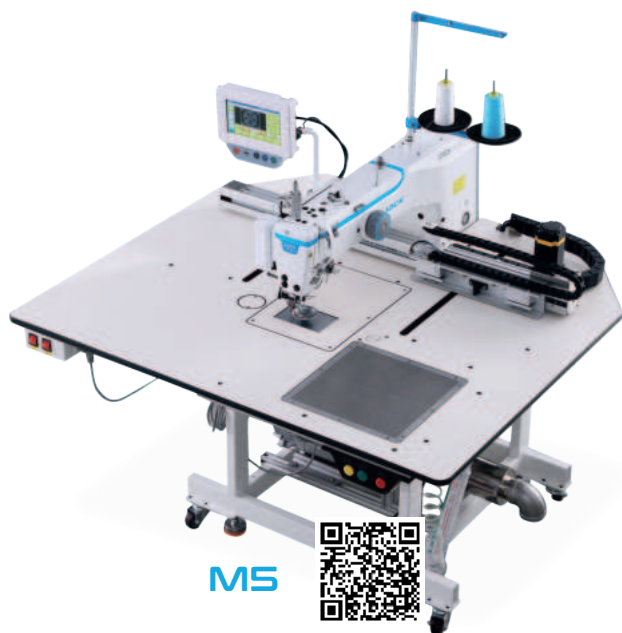

JK-20U-53

JK-2290

JK-T9270D/9280D

JK-8740C

Jacid de México

TELÉFONO: 728 285 4388

www.jack.jacid.com.mx

• MÁQUINAS ESPECIALES