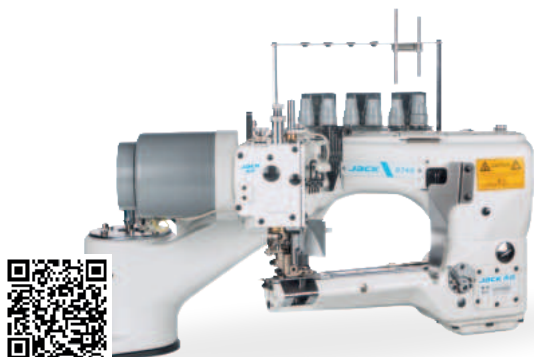

JK-8740C

Jacid de México

TELÉFONO: 728 285 4388

www.jack.jacid.com.mx