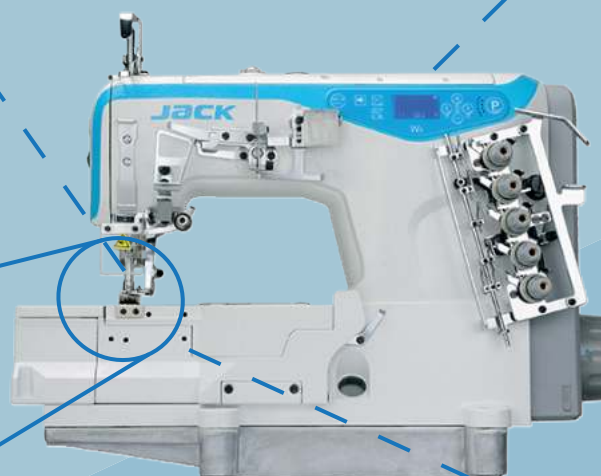

W4-D-05CB

Collaretera para aplicación de elástico de cama plana

JACK

World No.1

Cuchilla refiladora derecha

Prensateles automático;
Voz guía

Motor directo 200V
Velocidad 4000 spm

Tipo de costura: para material liviano y pesado

Dosificador de elástico

Modelo	Funciones	Aguja	No. de aguja	No. de hilos	Longitud de puntada (mm)	Ancho de puntada (mm)	Relación diferencial	Altura del prensateles (mm)	Velocidad máxima (S.p.m)	Volumen (mm)	Peso (kg)
W4-D-05CB	Pegado de elástico (cuchilla derecha)	UY128GAS 11-14#	3	5	1.5-4.5	5.6/6.4	0.65-1.3	6	4000	670x445x595	48/58