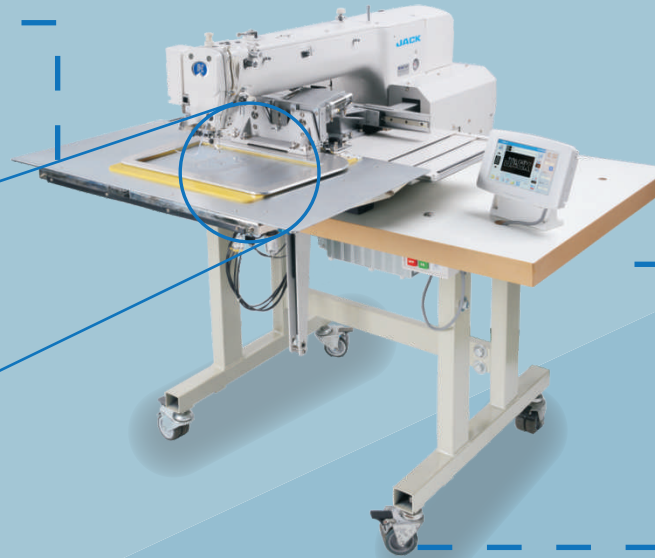

JK-T6040

Maquina de area
600mm X 400mm

JACK

World No.1

Para trabajo ligero, medio y pesado

Fácil cambio de clamp

Costura libre

Panel táctil inteligente

JK-T6040

DPx17 14-25#

1

2

600x400

(mm)

22

(S.p.m)

2500

(mm)

1920x1620x1440

NW / GW
(kg)

347 / 443

Para mas información comunícate con nosotros

www.jacid.com.mx / info@jacid.com.mx / 728 285 4388

JACID
DE MÉXICO S.A DE C.V.