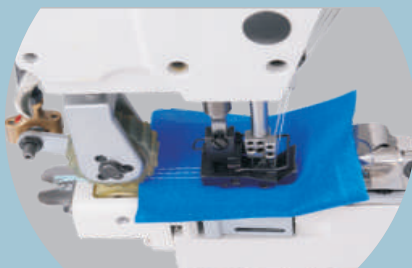

JK-T9270D-12-PL

Cerradora de codo 2 agujas para trabajo ligero

JACK

World No.1

Sistema rodillo trasero (puller) (PL opcional)

Motor integrado

Tipo de costura

PL

Para playera (tapacostura)

						A	M	H			NW/GW (kg)
JK-T9270D-12 (1/4)	TVx64NY 12#	2	4	3.5	8	✓			3500	580x535x475	40/55
JK-T9270D-12 (3/16)	TVx64NY 12#	2	4	3.5	8	✓			3500	580x535x475	40/55
JK-T9270D-12-2PL (1/4)	TVx64NY 12#	2	4	3.5	8	✓			3500	580x535x475	40/55
JK-T9270D-12-2PL (3/16)	TVx64NY 12#	2	4	3.5	8	✓			3500	580x535x475	40/55
JK-T9270D-12-2PS (1/4)	TVx64NY 12#	2	4	3.5	8	✓			3500	580x535x475	40/55
JK-T9270D-12-2PS (3/16)	TVx64NY 12#	2	4	3.5	8	✓			3500	580x535x475	40/55
JK-T9270D-13 (1/8)	TVx64NY 12#	3	6	3.5	8	✓			3500	580x535x475	40/55
JK-T9270D-13-2PL (1/8)	TVx64NY 12#	3	6	3.5	8	✓			3500	580x535x475	40/55
JK-T9270D-22 (1/4)	TVx64NY 14#	2	4	3.5	8		✓		3500	580x535x475	40/55
JK-T9270D-22 (3/16)	TVx64NY 14#	2	4	3.5	8		✓		3500	580x535x475	40/55