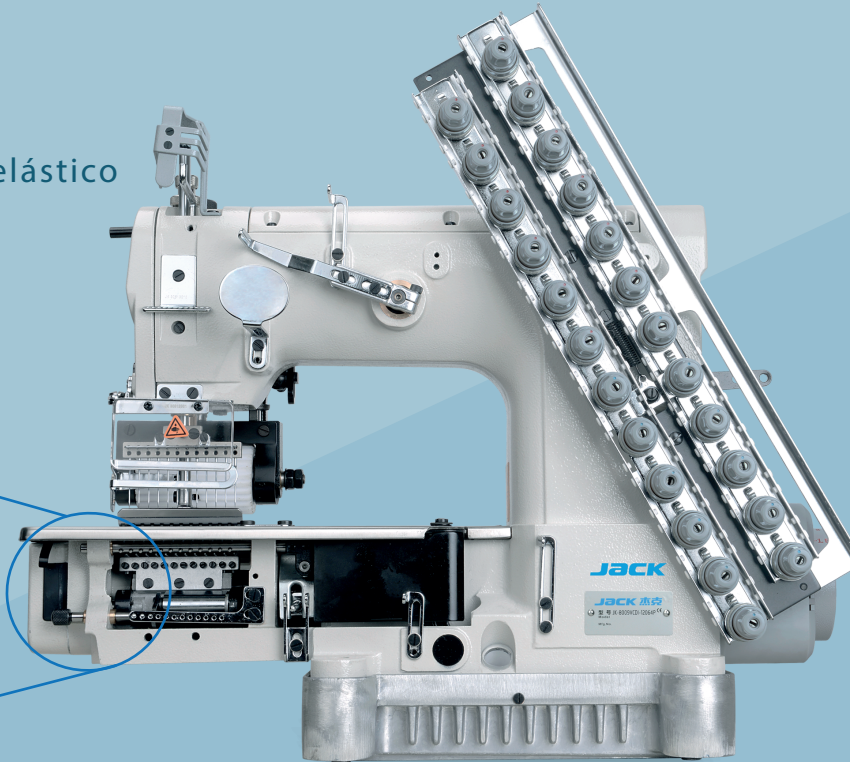

JK-8009VCDII

Máquina multi-agujas con motor directo

JACK

World No.1

Diferentes aplicaciones
según el modelo:

Frente de camisa

Ajuste elástico

Cinta tipo Adidas

Modelo	UO	4	8	1.7-4.0	6.4/7.9/8.7/9.5	8	3500	615x400x605	52.5/57.5
JK-8009VCD II-04064P/04080P/04085P/04095P/UTL	UO113 14-16#	4	8	1.7-4.0	6.4/7.9/8.7/9.5	8	3500	615x400x605	52.5/57.5
JK-8009VCD I-06048P /06064P/06080P/06095P/UTL	UO113 14-16#	6	12	1.7-4.0	6.4/7.9/9.5	8	3500	615x400x605	52.5/57.5
JK-8009VCD I-08064P/08085P/UTL	UO113 14-16#	8	16	1.7-4.0	6.4/8.7	8	3500	615x400x605	52.5/57.5
JK-8009VCDII-12064P /UTL	UO113 14-16#	12	24	1.7-4.0	6.4	8	3500	615x400x605	52.5/57.5
JK-8009VCDII-13064-32P /UTL	UO113 14-16#	13	26	1.7-4.0	6.4	8	3500	615x400x605	52.5/57.5
JK-8009HF-04064-254P	TVx5 19-21#	4	8	1.7-4.0	6.4-25.4-6.4	8	3500	615x400x605	52.5/57.5
JK-8009VCD I-04064P/04080P/04085P/04095P	UO113 14-16#	4	8	1.7-4.0	6.4/7.9/8.7/9.5	8	3500	615x400x605	52.5/57.5
JK-8009VCD I-06048P /06064P/06080P/06095P	UO113 14-16#	6	12	1.7-4.0	4.8/6.4/7.9/9.5	8	3500	615x400x605	52.5/57.5
JK-8009VCD I-08032P/08048P/08064P/08085P	UO113 14-16#	8	16	1.7-4.0	3.2/4.8/6.4/8.7	8	3500	615x400x605	52.5/57.5
JK-8009VCD I-12032P/12048P /12064P	UO113 14-16#	12	24	1.7-4.0	3.2/4.8/6.4	8	3500	615x400x605	52.5/57.5
JK-8009VCD I-13064-32P	UO113 14-16#	13	26	1.7-4.0	6.4-3.2	8	3500	615x400x605	52.5/57.5
JK-8009VCD I-17032P	UO113 14-16#	17	34	1.7-4.0	3.2	8	3500	615x400x605	52.5/57.5
JK-8009VCD I-23032P	UO113 14-16#	23	46	1.7-4.0	3.2	8	3500	615x400x605	52.5/57.5
JK-8009VCD I-25032P	UO113 14-16#	25	50	1.7-4.0	3.2	8	3500	615x400x605	52.5/57.5